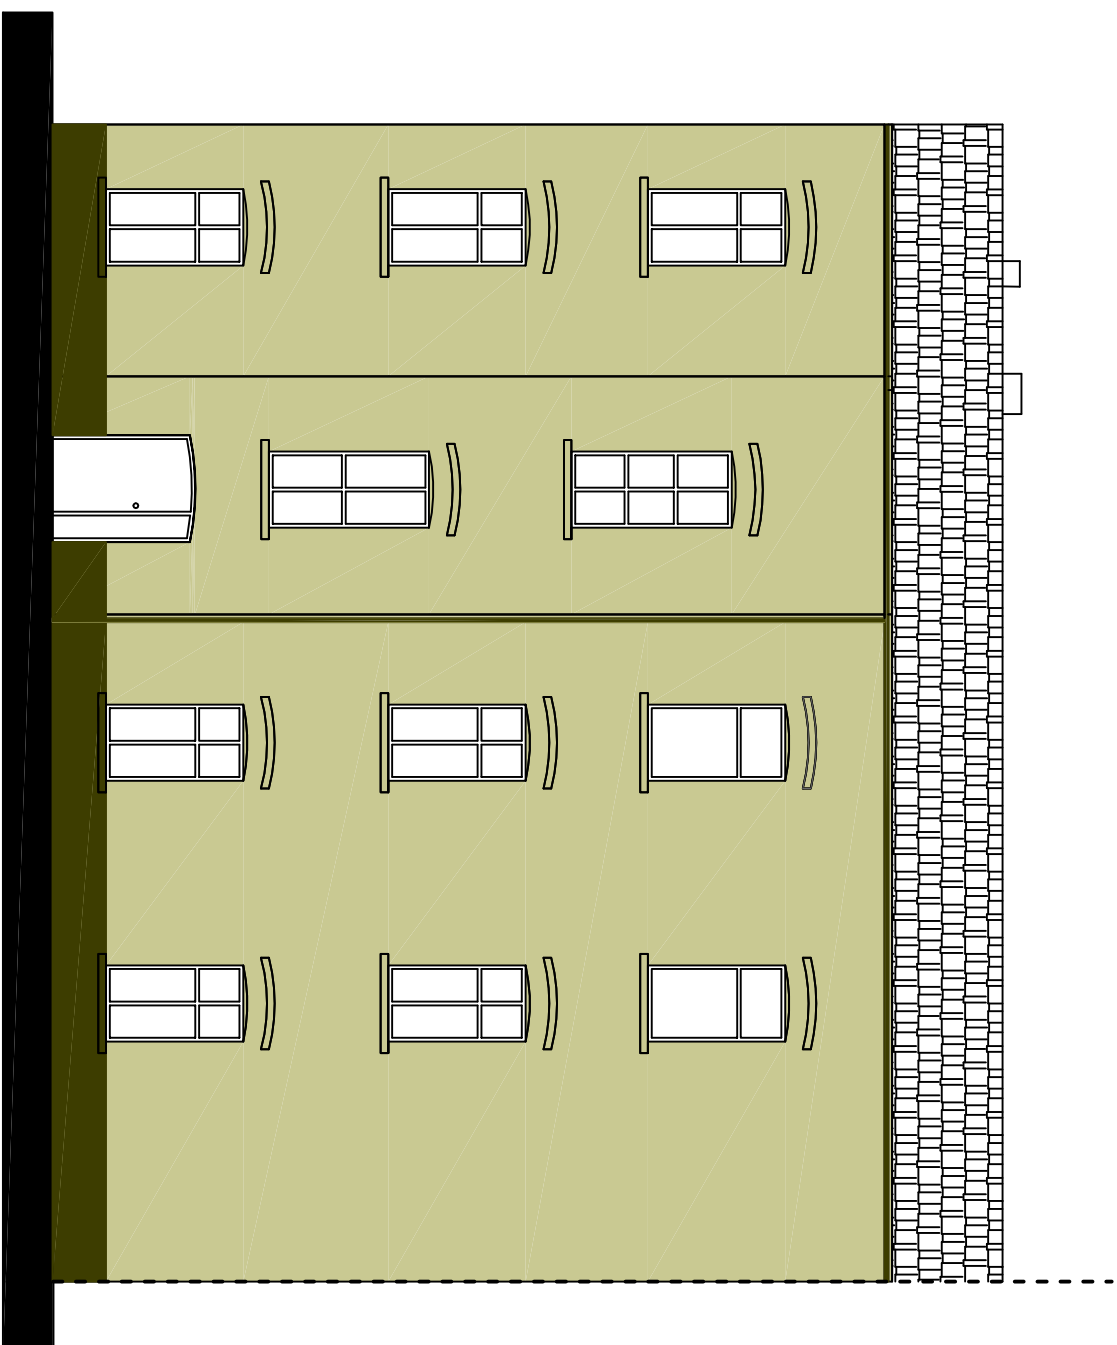

ELEWACJA TYLNA

LEGENDA

- 0299 55% Ściany
- 0303 20% Cokół oraz rynny i rury spustowe

KALMAR Marcin Maciejewski

ul. Ponińskiego 8/27 88-100 Inowrocław

OBIEKT	Budynek mieszkalny
ADRES	ul. Toruńska 80
INWESTOR	PGKIM sp. z o.o.

TEMAT RYSUNKU KOLORYSTYKA ELEWACJI WSCHODNIEJ

PROJEKTANCI:	imię i nazwisko	nr uprawnień	podpis	data	skala
architektura i konstrukcja	Inż. ZDZISŁAW BIECHOWIAK WOJA-0423, KUP/BO/0250/06	GP 15177346/II/38/91 GA-N 362/8346/II/12/79		15.01.2011	1:100
opracował	mgr inż. Marcin Maciejewski				nr rysunku
					8