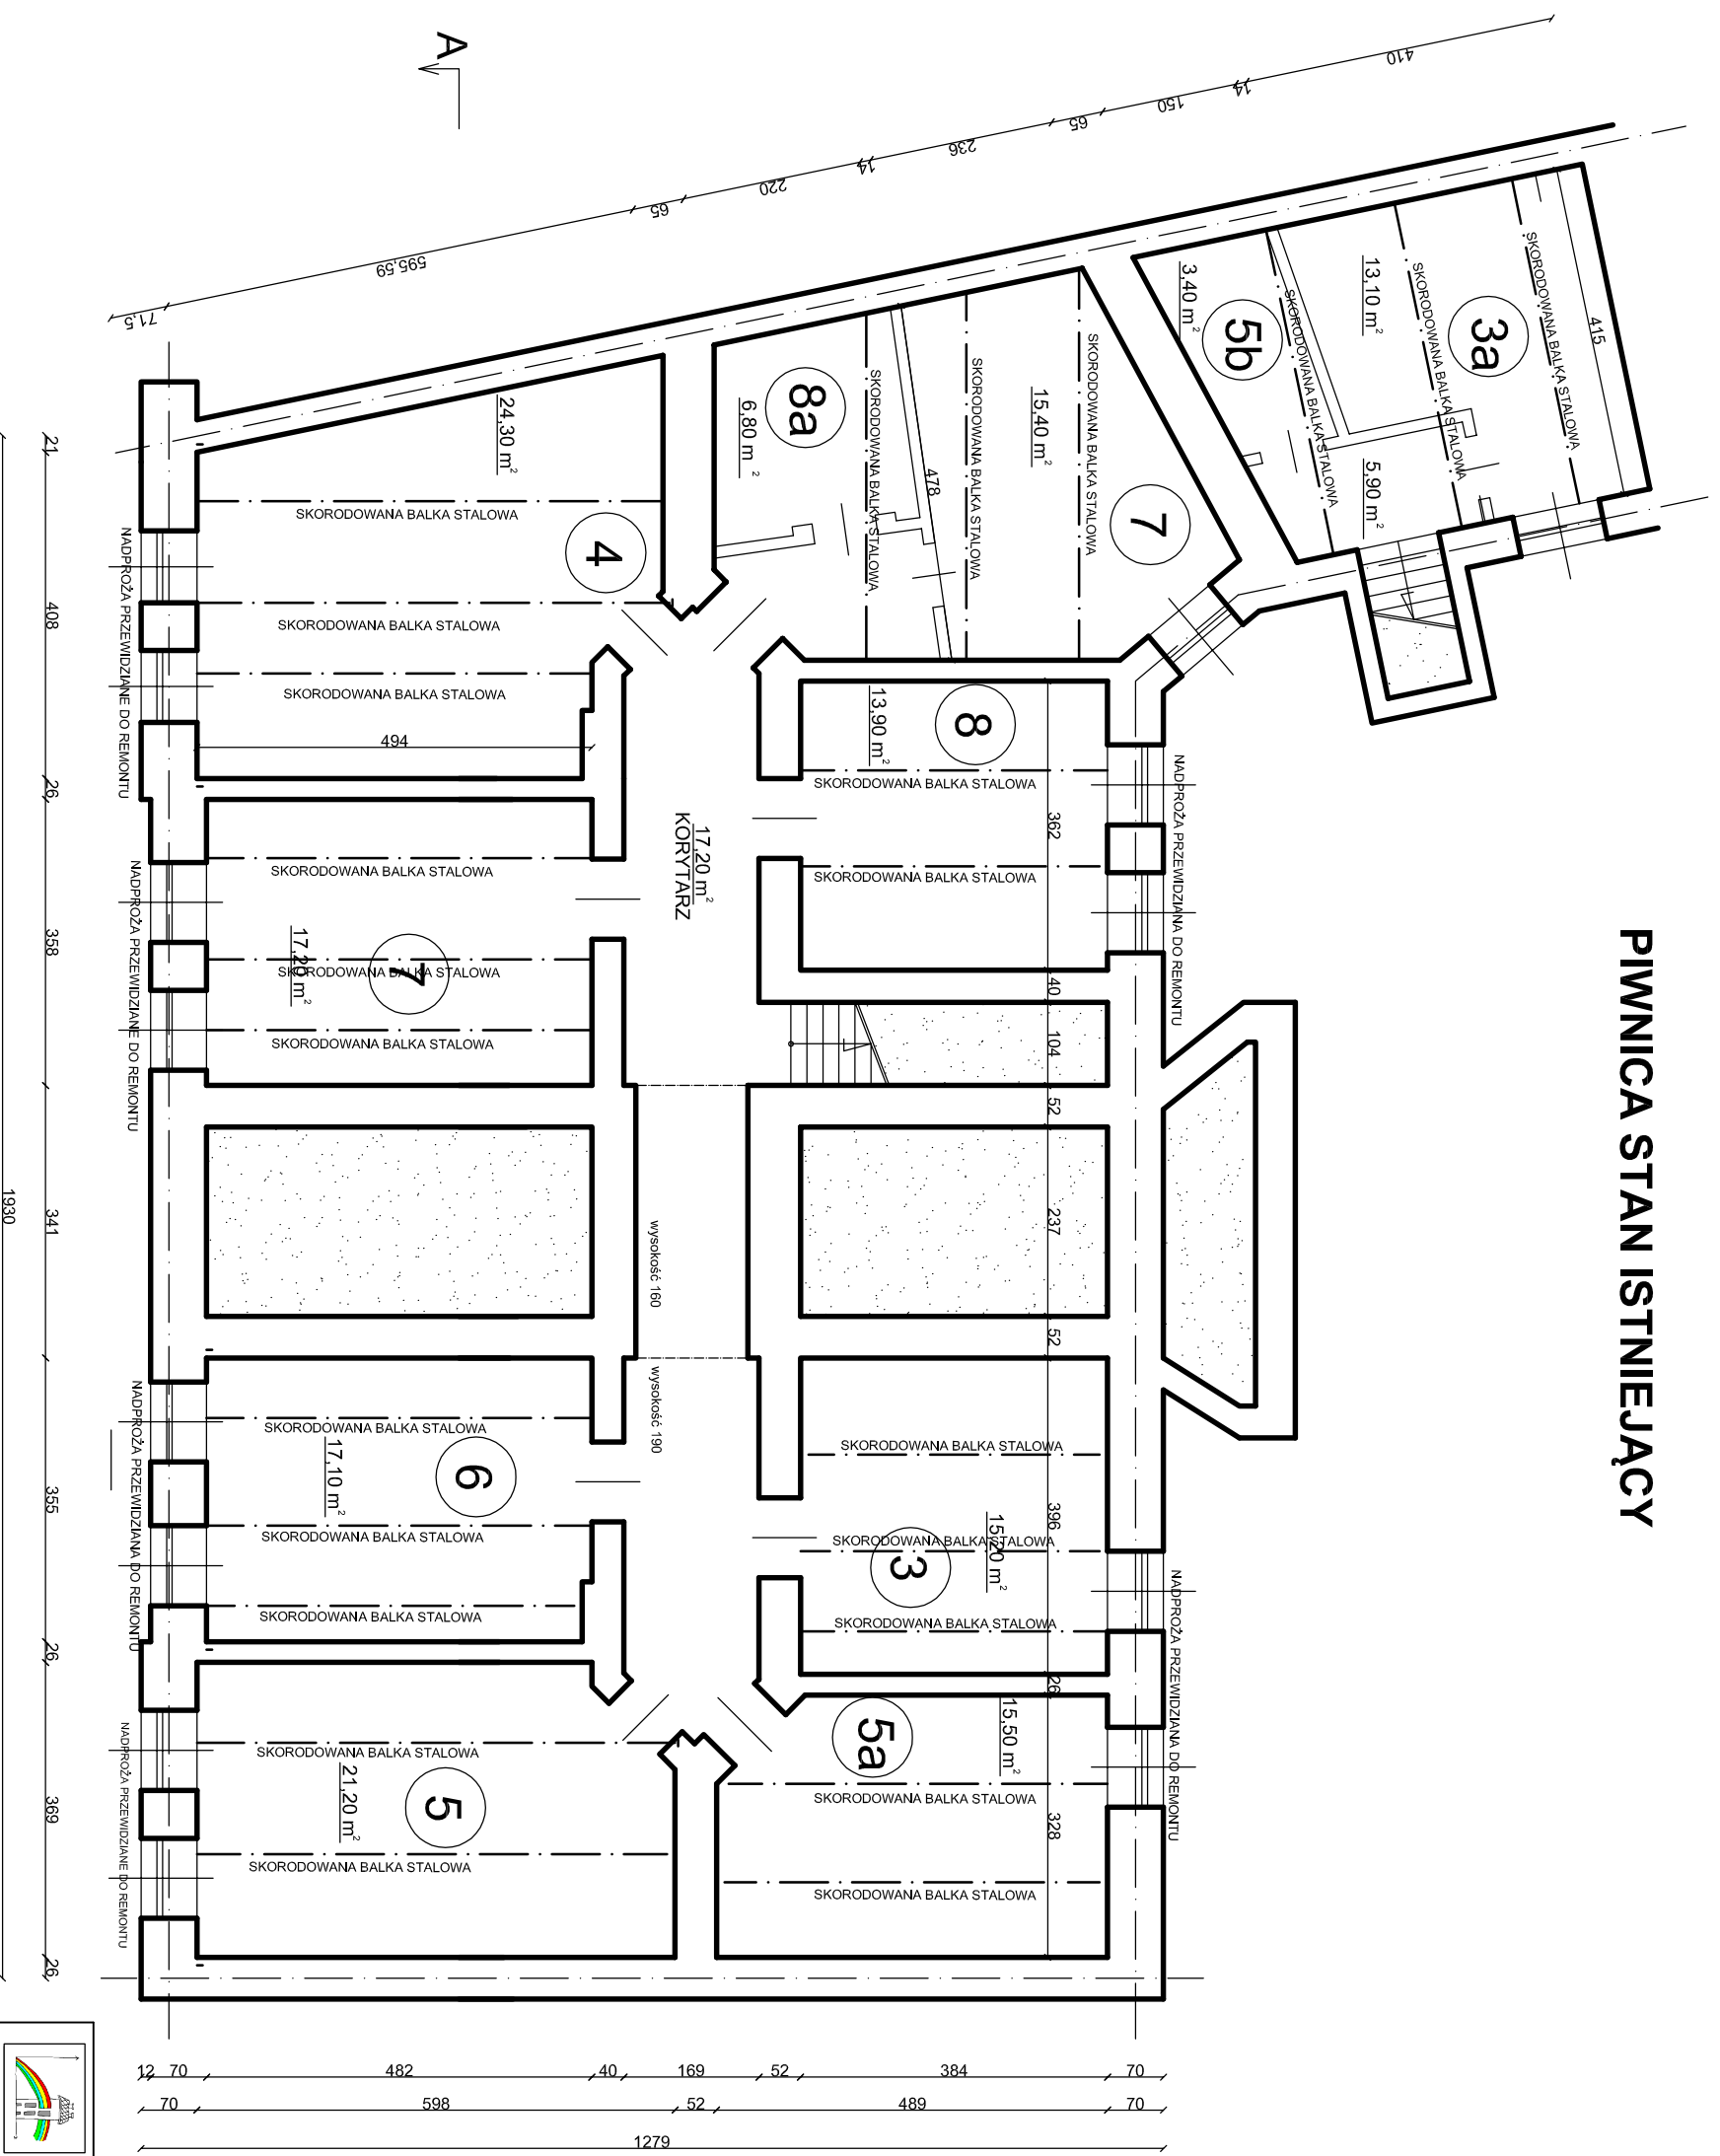

PIWNICA STAN ISTNIEJĄCY

	
OBIEKT	BUDYNEK MIESZKALNY WIELORODZINNY
ADRES	NARUTOWICZA 18, 88-100 INOWROCŁAW
INWESTOR	WSPÓLNOTA MIESZKANIOWA NARUTOWICZA 18
TEMAT RYSUNKU	
PIWNICA STAN ISTNIEJĄCY	
PROJEKTANCI:	Imię i nazwisko
opracował	mgr inż. Marcin Maciejewski
architektura i konstrukcja	nr uprawnień
	KJP/0138/OWC/K04
	podpis
	data
	skala
	nr rysunku

KALMAR Marcin Maciejewski
ul. Poniatkiego 8/27 88-100 Inowrocław

PROJEKTANCI:	Imię i nazwisko	nr uprawnień	podpis	data	skala
opracował	mgr inż. Marcin Maciejewski	KJP/0138/OWC/K04			
architektura i konstrukcja	inż. Zdzisław Blechowiak	upr. GP/1517346/III/08/91			
		GA-N 392/93/96/III/27/9			
					nr rysunku