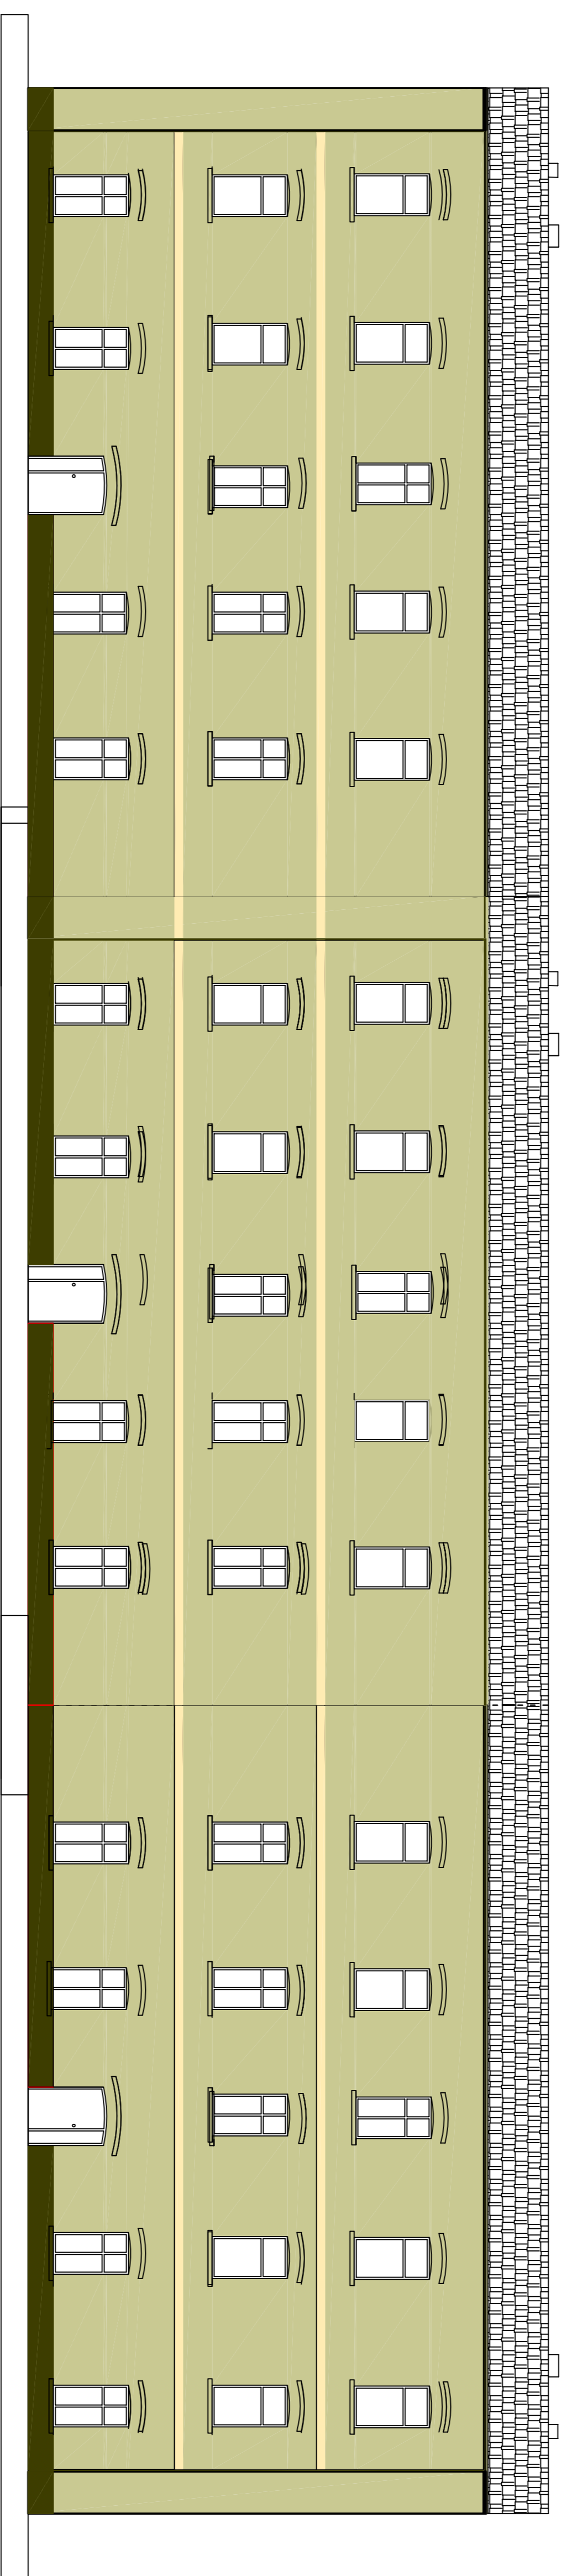

ELEWACJA PRZONIOWA

LEGENDA

- 0299 55% Słany
- 0303 20% Cokół oraz rynnę i rury spustowe